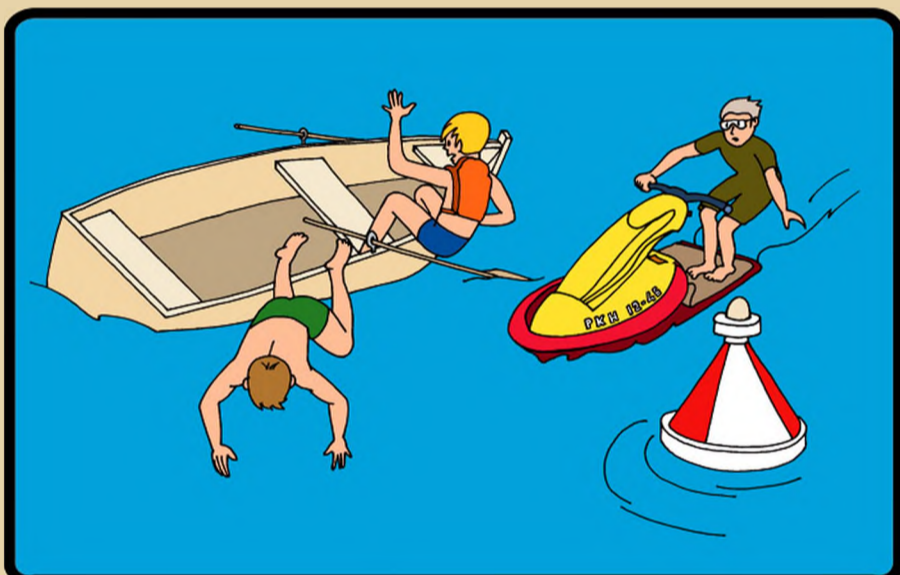

# ПРАВИЛА ПОЛЬЗОВАНИЯ ЛОДКАМИ И КАТЕРАМИ

**НЕ ПЕРЕГРУЖАЙТЕ ЛОДКИ И КАТЕРА !  
НЕ ПОДСТАВЛЯЙТЕ БОРТ ЛОДКИ ВОЛНЕ !**

**НЕ МЕНЯЙТЕСЬ МЕСТАМИ ПРИ ДВИЖЕНИИ ЛОДОК И КАТЕРОВ !  
НЕ САДИТЕСЬ НА БОРТА И НЕ СТОЙТЕ НА СИДЕНЬЯХ !**

**НЕ ПРЫГАЙТЕ С БОРТОВ ЛОДОК И КАТЕРОВ !  
НЕ ПЫТАЙТЕСЬ УХВАТИТЬСЯ ЗА ТЕХНИЧЕСКИЕ  
СРЕДСТВА ОГРАЖДЕНИЯ, БУИ И ЗНАКИ !**

**НЕ ВЫХОДИТЕ НА СУДОВОЙ ХОД !  
НЕ ПОДПЛЫВАЙТЕ К ПРОХОДЯЩИМ СУДАМ !  
НЕ ПЕРЕСЕКАЙТЕ КУРС ИДУЩИХ СУДОВ !**

**НЕ КАТАЙТЕСЬ НА ЛОДКАХ, КАТЕРАХ И  
ГИДРОЦИКЛАХ В МЕСТАХ МАССОВОГО КУПАНИЯ  
НАСЕЛЕНИЯ !**

**НОЧЬЮ НА КАТЕРАХ И ЛОДКАХ ОБЯЗАТЕЛЬНО  
ВКЛЮЧИТЕ БЕЛЫЙ ФОНАРЬ !**