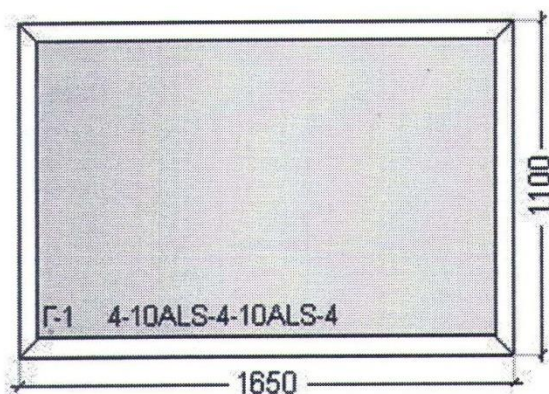

Конструкция №2

Вид на изделие: Изнутри

Окно

Профиль	Rehau Blitz
Фурнитура	Axor K-3
Стеклопакет	4-10ALS-4-10ALS-4/Рамка Метал
	U / Вес: 87,92 кг Площадь: 2,8 кв/м
	Основа: Белый
	Внешний: Белый
	Внутренний: Белый
	4 шт.
	4x19100
	76400
Вид штапика	6,5 прямоугольный
Заглушка паза штапика	Есть
Подставочный профиль	Есть
Цвет капельников	Белый
Цвет уплотнения	Черный

Конструкция №3

Вид на изделие: Изнутри

Окно	
Профиль	Rehau Blitz
Фурнитура	Axor K-3
Стеклопакет	4-10ALS-4-10ALS-4/Рамка Метал
	0 / Вес: 73,09 кг Площадь: 2,31 кв/м
	Основа: Белый
	Внешний: Белый
	Внутренний: Белый
	2 шт.
	2x17100
	34200
Вид штапика	6,5 прямоугольный
Заглушка паза штапика	Есть
Подставочный профиль	Есть
Цвет капельников	Белый
Цвет уплотнения	Черный

Конструкция №4

Вид на изделие: Изнутри

Окно	
Профиль	Rehau Blitz
Фурнитура	Axor K-3
Стеклопакет	4-10ALS-4-10ALS-4/Рамка Метал
	0 / Вес: 57,65 кг Площадь: 1,82 кв/м
	Основа: Белый
	Внешний: Белый
	Внутренний: Белый
	2 шт.
	2x13900
	27800
Вид штапика	6,5 прямоугольный
Заглушка паза штапика	Есть
Подставочный профиль	Есть
Цвет капельников	Белый
Цвет уплотнения	Черный

Возможные проблемы и ошибки

Площадь изделий в заказе	13,80 кв.м.	Вес	447,86 кг.
--------------------------	-------------	-----	------------