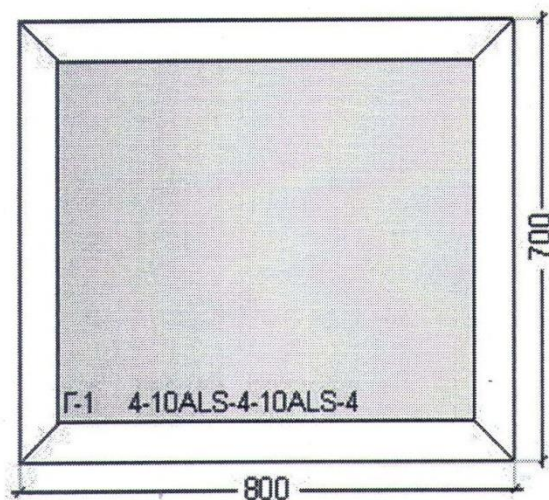

Конструкция №3

Вид на изделие: Изнутри

Окно	
Профиль	Rehau Blitz
Фурнитура	Axor K-3
Стеклопакет	4-10ALS-4-10ALS-4/Рамка Метал
	0 / Вес: 73,09 кг Площадь: 2,31 кв/м
	Основа: Белый
	Внешний: Белый
	Внутренний: Белый
	2 шт.
	2x17100
	34200
Вид штапика	6,5 прямоугольный
Заглушка паза штапика	Есть
Подставочный профиль	Есть
Цвет капельников	Белый
Цвет уплотнения	Черный

Конструкция №4

Вид на изделие: Изнутри

Окно	
Профиль	Rehau Blitz
Фурнитура	Axor K-3
Стеклопакет	4-10ALS-4-10ALS-4/Рамка Метал
	0 / Вес: 57,65 кг Площадь: 1,82 кв/м
	Основа: Белый
	Внешний: Белый
	Внутренний: Белый
	2 шт.
	2x13900
	27800
Вид штапика	6,5 прямоугольный
Заглушка паза штапика	Есть
Подставочный профиль	Есть
Цвет капельников	Белый
Цвет уплотнения	Черный

Конструкция №5

Вид на изделие: Изнутри

Окно	
Профиль	Rehau Blitz
Фурнитура	Axor K-3
Стеклопакет	4-10ALS-4-10ALS-4/Рамка Метал
	/ Вес: 18,51 кг Площадь: 0,56 кв/м
	Основа: Белый
	Внешний: Белый
	Внутренний: Белый
	1 шт.
	2x6200
	12400
Вид штапика	6,5 прямоугольный
Заглушка паза штапика	Есть
Подставочный профиль	Есть
Цвет капельников	Белый
Цвет уплотнения	Черный

Возможные проблемы и ошибки

Площадь изделий в заказе	13,80 кв.м.	Вес	447,86 кг.
--------------------------	-------------	-----	------------