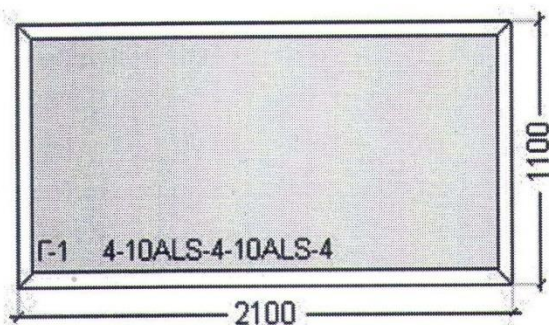

SCHTANDART

гарантия качества

Цена на изделия указана с установкой под ключ в полной комплектации

Конструкция №1

Вид на изделие: Изнутри

Окно

Профиль	Rehau Original Blitz
Фурнитура	Axor K-3
Стеклопакет	4-10AS-4-10AS-4/Рамка Метал
	U / Вес: 95,18 кг Площадь: 2,68 кв/м
	Основа: Белый
	Внешний: Белый
	Внутренний: Белый
	4 шт.
	4x32000
	128000
Вид штапика	6,5 прямоугольный
Заглушка паза штапика	Есть
Микропроветриватель	Да (С-1)
Подставочный профиль	Профиль подставочный Rehau 30/35
Ручка оконная	Ручка Internika Kronos штифт 37мм, белая, 2 винта
Тип фурнитуры	Базовая
Цвет декоративных накладок	Белый
Цвет капельников	Белый
Цвет уплотнения	Черный Rausell
Створка 1: петли оконные Оконная	

Конструкция №2

Вид на изделие: Изнутри

Окно

Профиль	Rehau Blitz
Фурнитура	Axor K-3
Стеклопакет	4-10ALS-4-10ALS-4/Рамка Метал
	U / Вес: 87,92 кг Площадь: 2,8 кв/м
	Основа: Белый
	Внешний: Белый
	Внутренний: Белый
	4 шт.
	4x19100
	76400
Вид штапика	6,5 прямоугольный
Заглушка паза штапика	Есть
Подставочный профиль	Есть
Цвет капельников	Белый
Цвет уплотнения	Черный

Конструкция №3

Вид на изделие: Изнутри

Окно	
Профиль	Rehau Blitz
Фурнитура	Axor K-3
Стеклопакет	4-10ALS-4-10ALS-4/Рамка Метал
	0 / Вес: 73,09 кг Площадь: 2,31 кв/м
	Основа: Белый
	Внешний: Белый
	Внутренний: Белый
	2 шт.
	2x17100
	34200
Вид штапика	6,5 прямоугольный
Заглушка паза штапика	Есть
Подставочный профиль	Есть
Цвет капельников	Белый
Цвет уплотнения	Черный

Возможные проблемы и ошибки

Площадь изделий в заказе	13,80 кв.м.	Вес	447,86 кг.
--------------------------	-------------	-----	------------