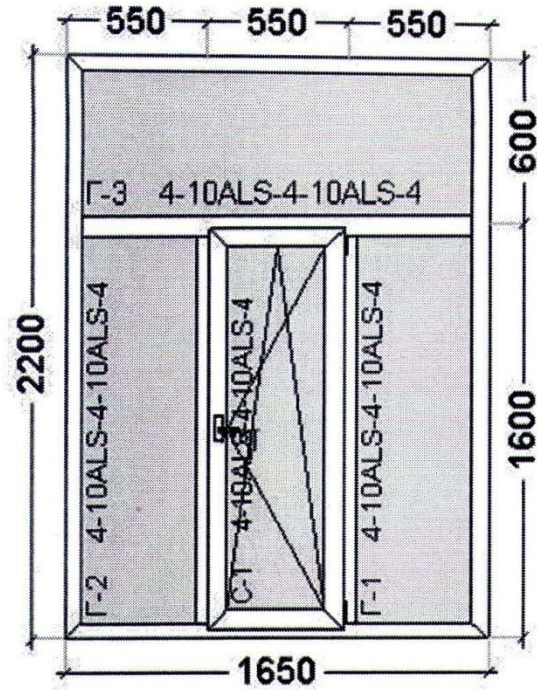

Конструкция №4

Вид на изделие: Изнутри

Окно	
Профиль	Rehau Blitz
Фурнитура	Axor K-3
Стеклопакет	4-10ALS-4-10ALS-4/Рамка Метал
	0 / Вес: 57,65 кг Площадь: 1,82 кв/м
	Основа: Белый
	Внешний: Белый
	Внутренний: Белый
	2 шт.
	2x13900
	27800
Вид штапика	6,5 прямоугольный
Заглушка паза штапика	Есть
Подставочный профиль	Есть
Цвет капельников	Белый
Цвет уплотнения	Черный

Конструкция №5

Вид на изделие: Изнутри

Окно	
Профиль	Rehau Blitz
Фурнитура	Axor K-3
Стеклопакет	4-10ALS-4-10ALS-4/Рамка Метал
	/ Вес: 18,51 кг Площадь: 0,56 кв/м
	Основа: Белый
	Внешний: Белый
	Внутренний: Белый
	1 шт.
	2x6200
	12400
Вид штапика	6,5 прямоугольный
Заглушка паза штапика	Есть
Подставочный профиль	Есть
Цвет капельников	Белый
Цвет уплотнения	Черный

Конструкция №6

Вид на изделие: Изнутри

Окно

Профиль	Rehau Blitz
Фурнитура	Axor K-3
Стеклопакет	4-10ALS-4-10ALS-4/Рамка Метал
	10 / Вес: 115,5 кг Площадь: 3,63 кв/м
	Основа: Белый
	Внешний: Белый
	Внутренний: Белый
	42 шт.
	42x34000
	1428000
Вид штапика	6,5 прямоугольный
Заглушка паза штапика	Есть
Микропроветривател	Да (С-1)
Подставочный профиль	Есть
Ручка оконная	Ручка Internika Kronos штифт 37мм, белая, 2 винта
Тип фурнитуры	Базовая
Цвет декоративных накладок	Белый
Цвет капельников	Белый
Цвет уплотнения	Черный
Створка 1: петли оконные Оконная	

Возможные проблемы и ошибки

Площадь изделий в заказе	13,80 кв.м.	Вес	447,86 кг.
--------------------------	-------------	-----	------------