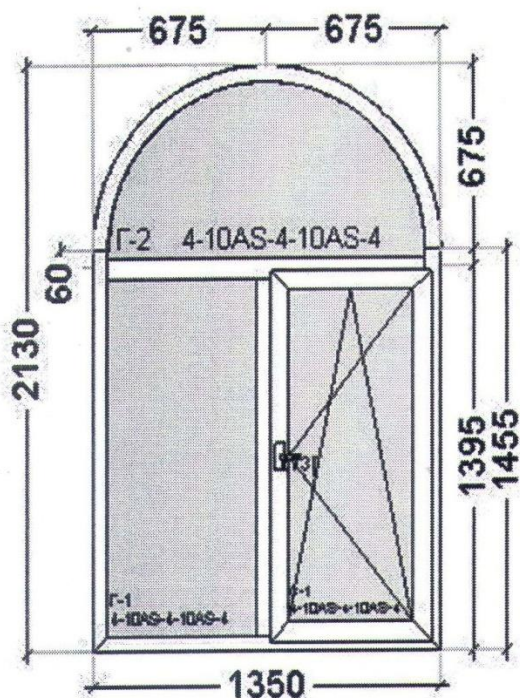

SCHTANDART

гарантия качества

Цена на изделия указана с установкой под ключ в полной комплектации

Конструкция №1

Вид на изделие: Изнутри

Окно

Профиль	Rehau Original Blitz
Фурнитура	Axor K-3
Стеклопакет	4-10AS-4-10AS-4/Рамка Метал
	U / Вес: 95,18 кг Площадь: 2,68 кв/м
	Основа: Белый
	Внешний: Белый
	Внутренний: Белый
	4 шт.
	4x32000
	128000
Вид штапика	6,5 прямоугольный
Заглушка паза штапика	Есть
Микропроветриватель	Да (С-1)
Подставочный профиль	Профиль подставочный Rehau 30/35
Ручка оконная	Ручка Internika Kronos штифт 37мм, белая, 2 винта
Тип фурнитуры	Базовая
Цвет декоративных накладок	Белый
Цвет капельников	Белый
Цвет уплотнения	Черный Rausell
Створка 1: петли оконные Оконная	

Конструкция №2

Вид на изделие: Изнутри

Окно

Профиль	Rehau Blitz
Фурнитура	Axor K-3
Стеклопакет	4-10ALS-4-10ALS-4/Рамка Метал
	U / Вес: 87,92 кг Площадь: 2,8 кв/м
	Основа: Белый
	Внешний: Белый
	Внутренний: Белый
	4 шт.
	4x19100
	76400
Вид штапика	6,5 прямоугольный
Заглушка паза штапика	Есть
Подставочный профиль	Есть
Цвет капельников	Белый
Цвет уплотнения	Черный

Конструкция №3

Вид на изделие: Изнутри

Окно	
Профиль	Rehau Blitz
Фурнитура	Axor K-3
Стеклопакет	4-10ALS-4-10ALS-4/Рамка Метал
	0 / Вес: 73,09 кг Площадь: 2,31 кв/м
	Основа: Белый
	Внешний: Белый
	Внутренний: Белый
	2 шт.
	2x17100
	34200
Вид штапика	6,5 прямоугольный
Заглушка паза штапика	Есть
Подставочный профиль	Есть
Цвет капельников	Белый
Цвет уплотнения	Черный

Возможные проблемы и ошибки

Площадь изделий в заказе	13,80 кв.м.	Вес	447,86 кг.
--------------------------	-------------	-----	------------