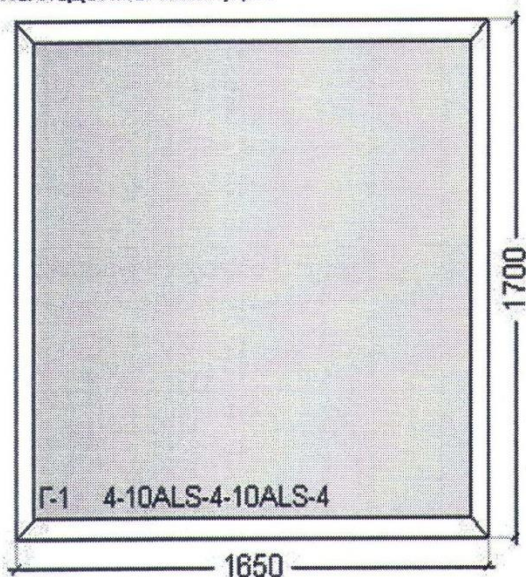

SCHTANDART

гарантия качества

Цена на изделия указана с установкой под ключ в полной комплектации

Конструкция №1

Вид на изделие: Изнутри

Окно

Профиль	Rehau Original Blitz
Фурнитура	Axor K-3
Стеклопакет	4-10AS-4-10AS-4/Рамка Метал
	U / Вес: 95,18 кг Площадь: 2,68 кв/м
	Основа: Белый
	Внешний: Белый
	Внутренний: Белый
	4 шт.
	4x32000
	128000
Вид штапика	6,5 прямоугольный
Заглушка паза штапика	Есть
Микропроветриватель	Да (С-1)
Подставочный профиль	Профиль подставочный Rehau 30/35
Ручка оконная	Ручка Internika Kronos штифт 37мм, белая, 2 винта
Тип фурнитуры	Базовая
Цвет декоративных накладок	Белый
Цвет капельников	Белый
Цвет уплотнения	Черный Rausell
Створка 1: петли оконные Оконная	

Конструкция №2

Вид на изделие: Изнутри

Окно

Профиль	Rehau Blitz
Фурнитура	Axor K-3
Стеклопакет	4-10ALS-4-10ALS-4/Рамка Метал
	U / Вес: 87,92 кг Площадь: 2,8 кв/м
	Основа: Белый
	Внешний: Белый
	Внутренний: Белый
	4 шт.
	4x19100
	76400
Вид штапика	6,5 прямоугольный
Заглушка паза штапика	Есть
Подставочный профиль	Есть
Цвет капельников	Белый
Цвет уплотнения	Черный

Конструкция №3

Вид на изделие: Изнутри

Окно	
Профиль	Rehau Blitz
Фурнитура	Axor K-3
Стеклопакет	4-10ALS-4-10ALS-4/Рамка Метал
	0 / Вес: 73,09 кг Площадь: 2,31 кв/м
	Основа: Белый
	Внешний: Белый
	Внутренний: Белый
	2 шт.
	2x17100
	34200
Вид штапика	6,5 прямоугольный
Заглушка паза штапика	Есть
Подставочный профиль	Есть
Цвет капельников	Белый
Цвет уплотнения	Черный

Возможные проблемы и ошибки

Площадь изделий в заказе	13,80 кв.м.	Вес	447,86 кг.
--------------------------	-------------	-----	------------